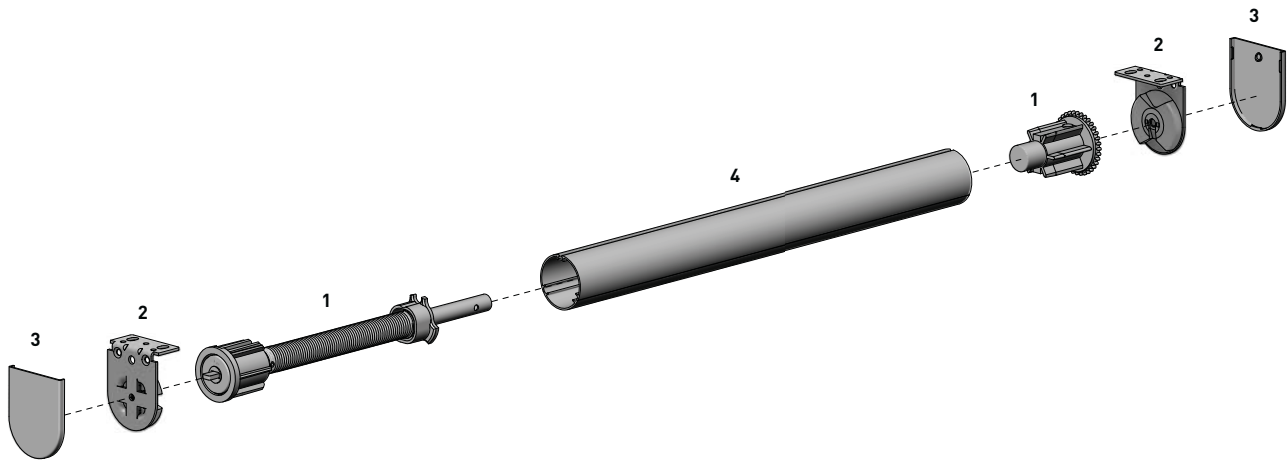

COLOUR RANGE

pure white

PRODUCT OPTIONS

MOUNTING RAIL
(for quick installation)

5